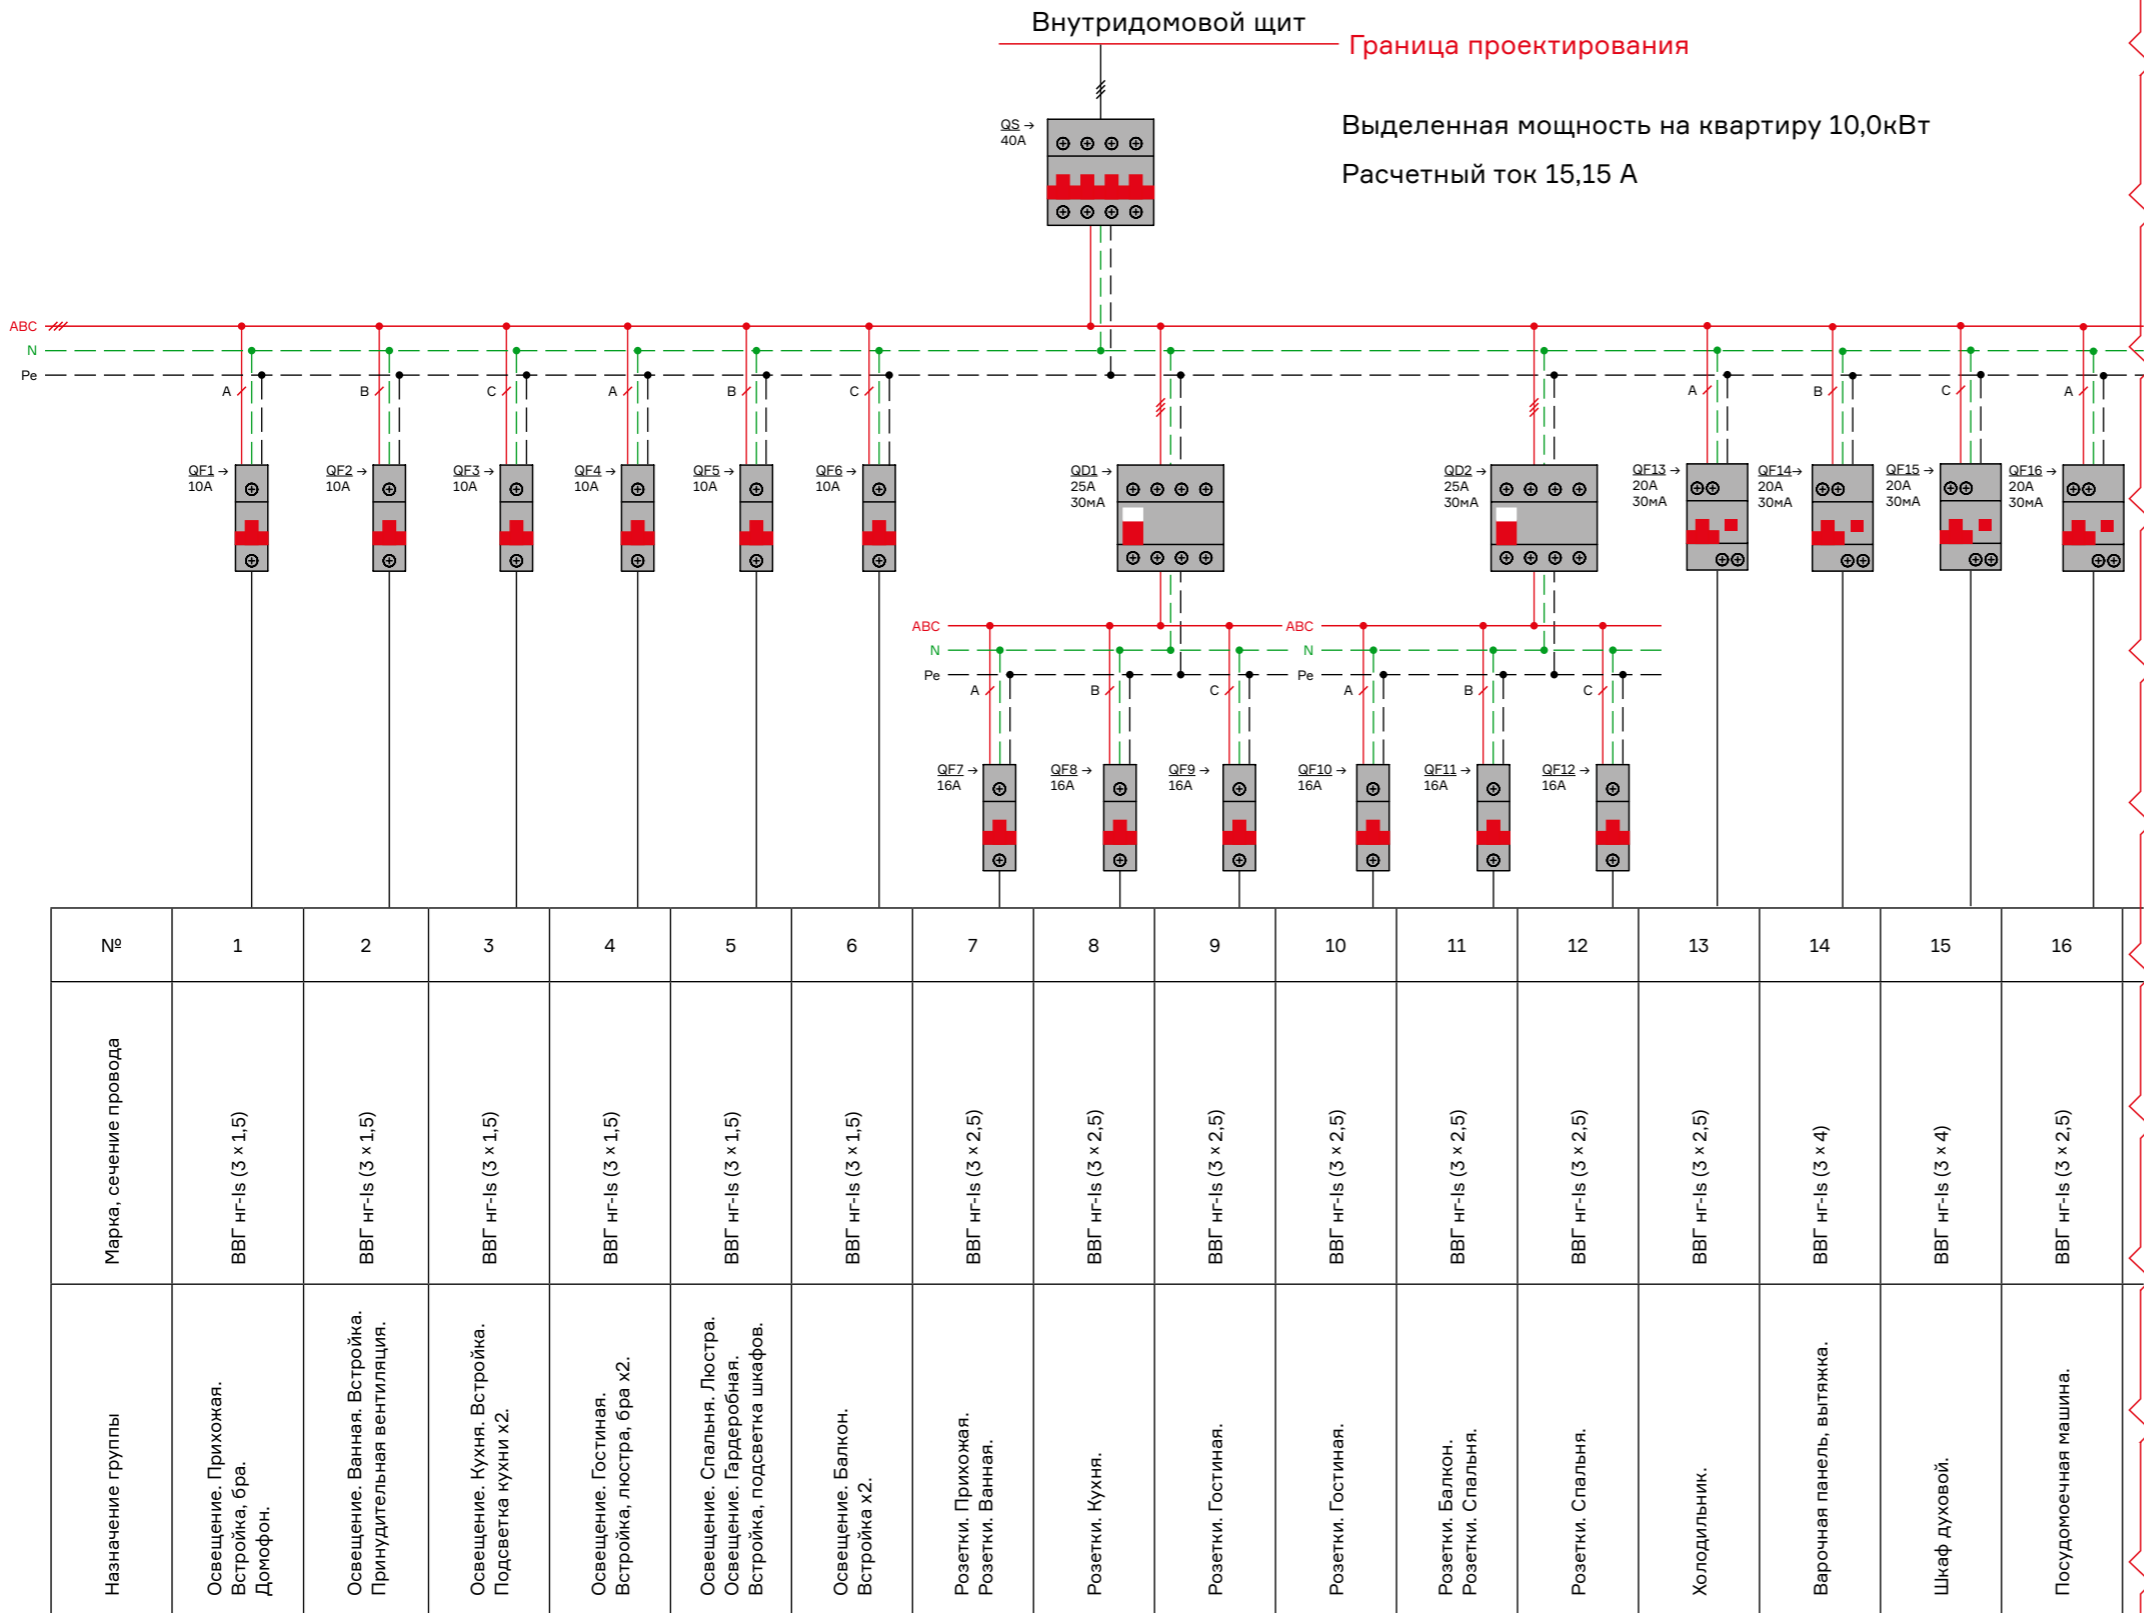

Чертеж Базовый проект электрики

Условные обозначения

№	Обозначение	Наименование	Количество
QS		Выключатель-разъединитель	1 шт
QF		Автоматический выключатель	12 шт
QD		УЗО	2 шт
QF		Дифавтомат	14 шт

Условные символы

ABC	Фаза
N	Нейтральный провод электросети
Pe	Провод, соединенный с линией заземления
ВВГ нг-ls	Кабель, передающий электричество в сетях
QF (Автоматический выключатель)	Аппарат для защиты цепей от перегрузок и замыканий
QD (УЗО)	Аппарат для защиты от поражения током и возгораний
QF (Дифавтоматы)	Аппарат для защиты от перегрузок и коротких замыканий, от поражений током и возгораний

Чертеж Базовый проект электрики

2

Условные обозначения

№	Обозначение	Наименование	Количество
QS		Выключатель-разъединитель	1 шт
QF		Автоматический выключатель	12 шт
QD		УЗО	2 шт
QF		Дифавтомат	14 шт

Условные символы