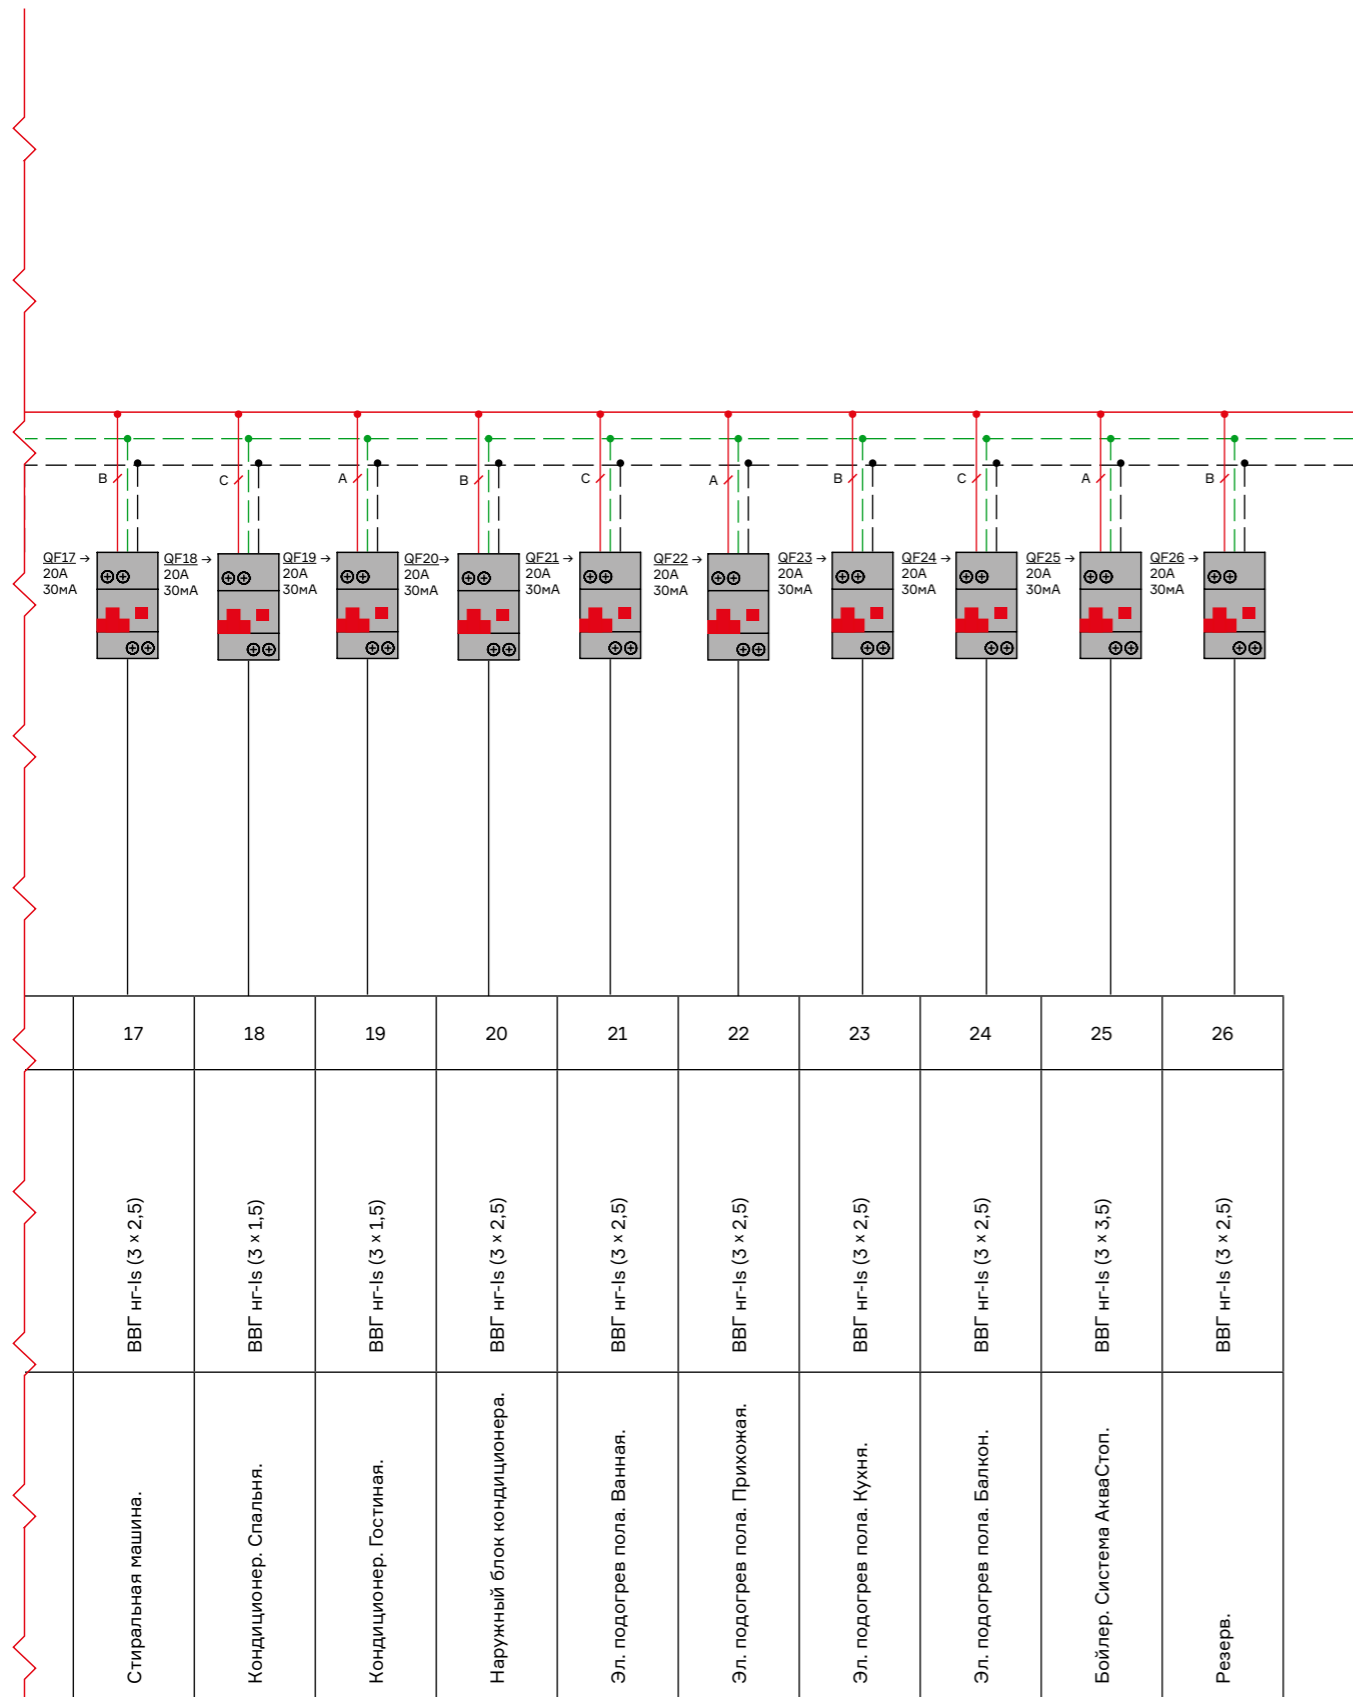

Чертеж Базовый проект электрики

Условные обозначения

№	Обозначение	Наименование	Количество
QS		Выключатель-разъединитель	1 шт
QF		Автоматический выключатель	12 шт
QD		УЗО	2 шт
QF		Дифавтомат	14 шт

Условные символы

Чертеж Базовый проект электрики

2

Условные обозначения

№	Обозначение	Наименование	Количество
QS		Выключатель-разъединитель	1 шт
QF		Автоматический выключатель	12 шт
QD		УЗО	2 шт
QF		Дифавтомат	14 шт

Условные символы